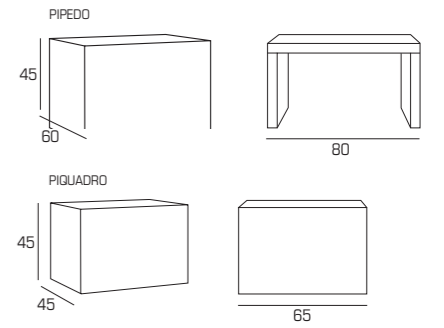

PIPEDO PIQUADRO