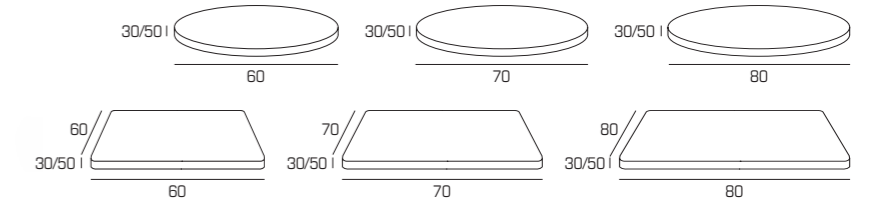

FINITURE SEASpot SEASpot FINISHINGS

PIANI SEASpot

PIPEDO PIQUADRO

CLUBSOFA

LEGENDA LEGEND

Collezione a sviluppo lineare
Straight-line collection

Collezione a sviluppo curvo
Curved design collection

Altezza schienale personalizzabile
Customizable back height