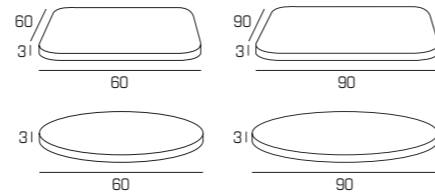

PIANI SEASpot