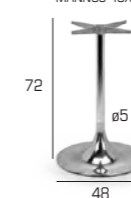

POUF MALVINA

POUF MALVINA

POUF MALVINA

SYN
CHAIRS AND STOOLS

SYN

TAVOLI
CHAIRS AND STOOLS

MOKOS

LA BASE MOKOS MONTA I PIANI : HPL, SP 30/50, SEASPOT
 TABLE FRAME MOKOS MATCHES WITH TABLE TOPS : HPL, SP 30/50, SEASPOT

MANNUS

LA BASE MANNUS MONTA I PIANI : HPL, SP 30/50, SEASPOT
TABLE FRAME MANNUS MATCHES WITH TABLE TOPS : HPL, SP 30/50, SEASPOT

MANNUS + HPL

MANNUS + SP30/50

MANNUS + SEASPOT

MANNUS 48X72

MANNUS 55X72

MANNUS 48X42