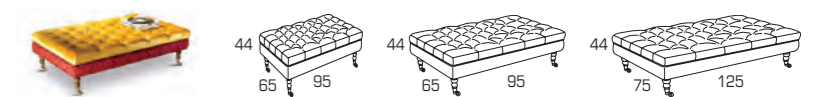

BERT
CHAIRS AND STOOLS

BERT

SYN SOFT
CHAIRS AND STOOLS

SYN SOFT

POUF
CHAIRS AND STOOLS

POUF

POUF CAPITONNÉ

POUF ALONSO

POUF MALVINA

POUF MALVINA

POUF MALVINA

SYN
CHAIRS AND STOOLS

SYN

TAVOLI
CHAIRS AND STOOLS

MOKOS

LA BASE MOKOS MONTA I PIANI : HPL, SP 30/50, SEASPOT
 TABLE FRAME MOKOS MATCHES WITH TABLE TOPS : HPL, SP 30/50, SEASPOT