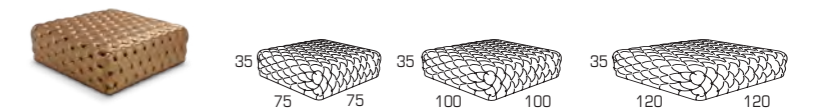

BERT
CHAIRS AND STOOLS

BERT

SYN SOFT
CHAIRS AND STOOLS

SYN SOFT

POUF
CHAIRS AND STOOLS

POUF

POUF CAPITONNÉ

POUF ALONSO

POUF MALVINA

POUF MALVINA

POUF MALVINA

SYN
CHAIRS AND STOOLS

SYN

TAVOLI
CHAIRS AND STOOLS

MOKOS

LA BASE MOKOS MONTA I PIANI : HPL, SP 30/50, SEASPOT
 TABLE FRAME MOKOS MATCHES WITH TABLE TOPS : HPL, SP 30/50, SEASPOT