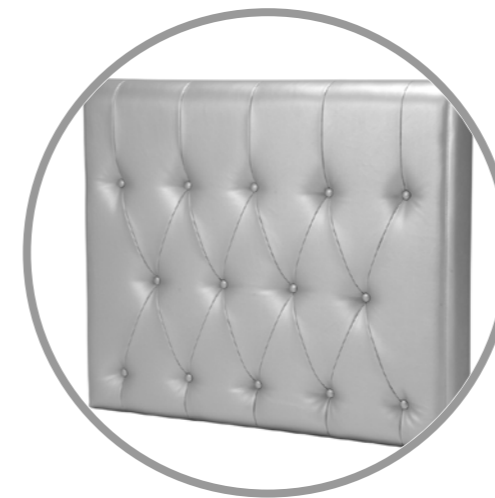

LEGENDA LEGEND

REAZIONE AL FUOCO FIRE RETARDANCY

Tutti i prodotti possono essere realizzati con materiali ignifughi certificati singolarmente (imbottitura/rivestimento)
All of our products can be made from individually certified fire retardant materials (padding/upholstery)

Possiamo occuparci dell'omologazione dei prodotti come previsto dalla normativa italiana UNI 9175 (1IM) e delle diverse normative internazionali
We can take care of the approval of our products as required by Italian law UNI 9175 (1 IM) and various international regulations

FINITURE SCHIENALI BACK FINISHINGS